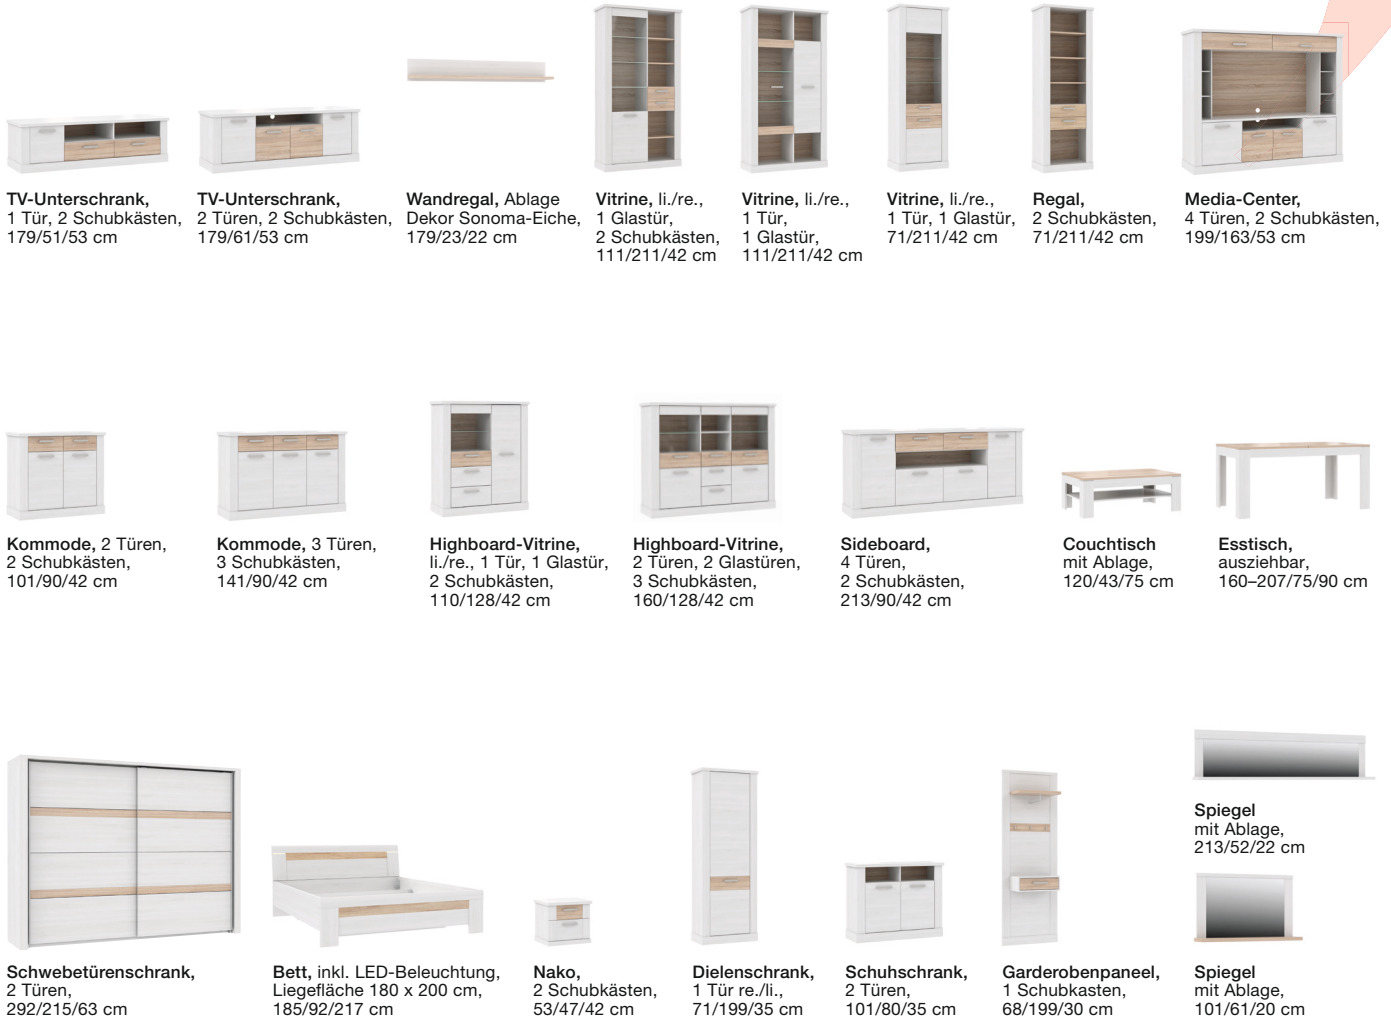

Highboard, B/H/T ca. 160/128/42 cm  
Esstisch, B/H/T ca. 160-206/75/90 cm  
Regal, B/H/T ca. 71/211/42 cm  
Sideboard, B/H/T ca. 213/90/42 cm

Sideboard, B/H/T ca. 213/90/42 cm  
Spiegel, B/H/T ca. 213/52/22 cm

Wohnwand, B/H/T ca. 350/211/53 cm  
Couchtisch, B/H/T ca. 120/43/75 cm

Wohnwand, B/H/T ca. 310/211/53 cm

Medialösung drei mal anders: LIV'IN CALAIS versteht es, TV- und Hi-Fi-Geräte geschickt zu integrieren. Von der lockeren Wohnwand bis zum kompakten Mediacenter ist für die professionelle Unterbringung der Geräte gesorgt.

Bett, B/H/T ca. 185/92/214 cm  
Nako, B/H/T ca. 53/47/42 cm  
Schwebetürenschränk, B/H/T ca. 292/215/63 cm

Alles, was ein Schlafzimmer braucht: Bett mit 180 x 200 cm Liegefläche und LED-Beleuchtung am Kopfteil, knapp drei Meter Kleiderschrank mit Schwebetüren und die passende Nachtkommode mit zwei Schubkästen. Die Farb-Kombination aus Schnee-Eiche/Sonoma-Eiche wirkt dabei schön beruhigend.

## Typenübersicht

www.livin-moebel.de

Auszug aus dem Typenplan Maßangaben: B/H/T ca.

Korpus: Dekor Schnee-Eiche  
Front: Dekor Schnee-Eiche/Absetzungen Dekor Sonoma-Eiche  
LED-Beleuchtung gegen Aufpreis erhältlich